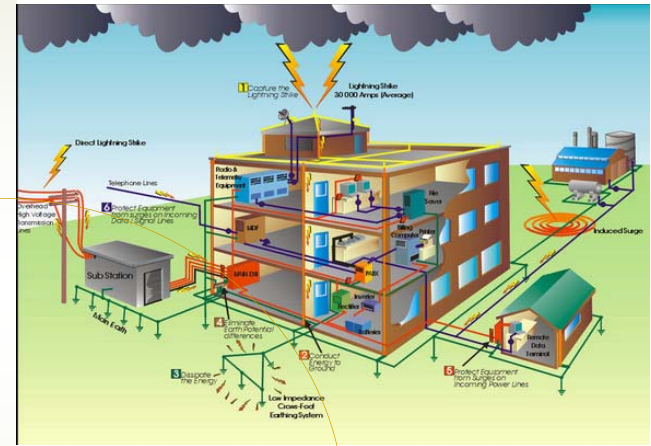

PENDAFTARAN

Hubungi : Mutia

Sekretariat : Gd. P2M - Dept. Teknik Mesin FTUI
Jl. Salemba Raya 4, Jakarta Pusat 10430
Phone /fax.: 021-3149720, 021-3144660
E-mail : p2minfo@indosat.net.id
Website : <http://www.p2mmesin.com>

Nama Rekening Virtual : FT P2M Departemen Teknik Mesin
Nomor Rekening Virtual : 8887-267-108001-352
Nama Bank : BNI Kantor Cabang UI Depok
NPWP : 02.486.770.7-412.000
(UNIVERSITAS INDONESIA)