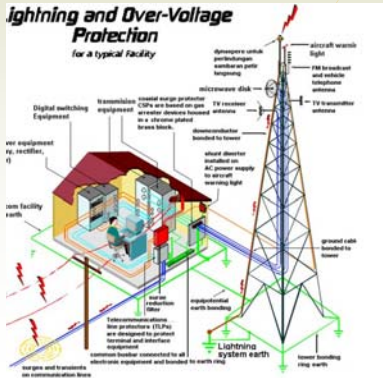

SISTEM PENANGKAL PETIR UNTUK PERALATAN DI DALAM BANGUNAN

Akibat sambaran Petir baik secara langsung maupun tidak langsung (Induksi Arus Petir) telah terbukti merugikan banyak kalangan industri dan pemakai bangunan modern.

Hal ini disebabkan karena peralatan Komputer maupun Elektronika lainnya yang makin canggih, makin kecil dan makin sensitif tetapi tidak diantisipasi oleh sistem proteksi yang memadai.

Instalasi Lightning Protection yang sempurna telah terbukti dapat menurunkan resiko kerusakan dan kerugian baik bagi kalangan industri maupun pada pemakai gedung modern.